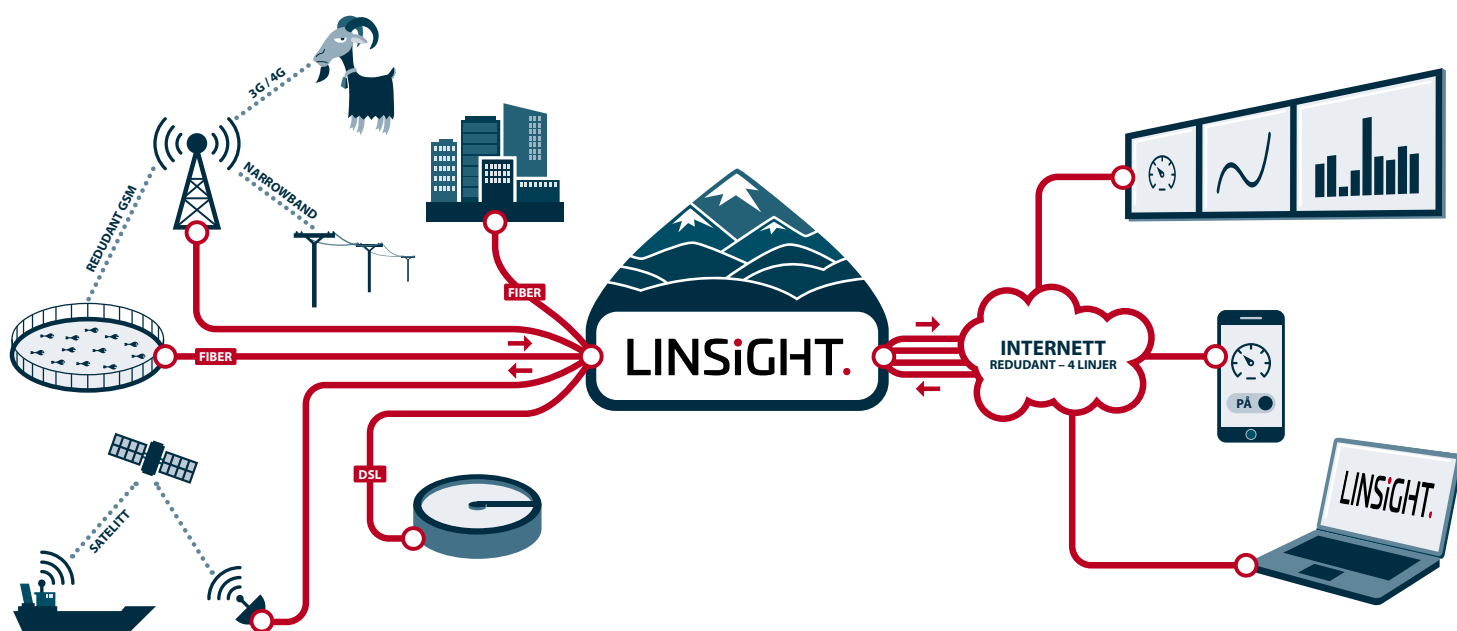

LINSiGHT.connect samler inn data, forbinder alle dine enheter og gir deg full oversikt over alle prosesser.

Vi kobler til sensorer på den måten som er mest hensiktsmessig, om det er kablet (Fiber, DSL) eller trådløst (4G, WiFi, Satelitt). Systemet kan leveres redudant, med flere dataforbindelser.

I vårt system behandles store mengder data som igjen presenteres oversiktlig. LINSiGHT.connect gir deg to-veis kommunikasjon, med mulighet for både innsikt og direkte styring av utstyr.

All kommunikasjon skjer selvfølgelig over krypterte linjer, og alle data ligger lagret i datasentre i Norge.

Kunnskapsportal for kontroll og sanntidsinformasjon

LINSIGHT er en skybasert kunnskapsportal som samler inn, systematiserer, analyserer og tilgjengeliggjør alle dine data. Med moderne sensorteknologi gir vi sanntidsinformasjon som gir grunnlag for å ta hurtige og korrekte beslutninger. LINSIGHT gir deg oversikt og trygghet på en sikker måte.

. connect

Infrastruktur som samler inn data, forbinder alle dine enheter og har oversikt over alle prosesser. Alltid med sikker kommunikasjon over krypterte linjer.

. hmi

Styr og overvåk av alle dine enheter i ett enkelt system. Tildel brukere med forskjellig tilgang. Skybasert og alltid tilgjengelig, på alt fra store skjermer til små mobiler.