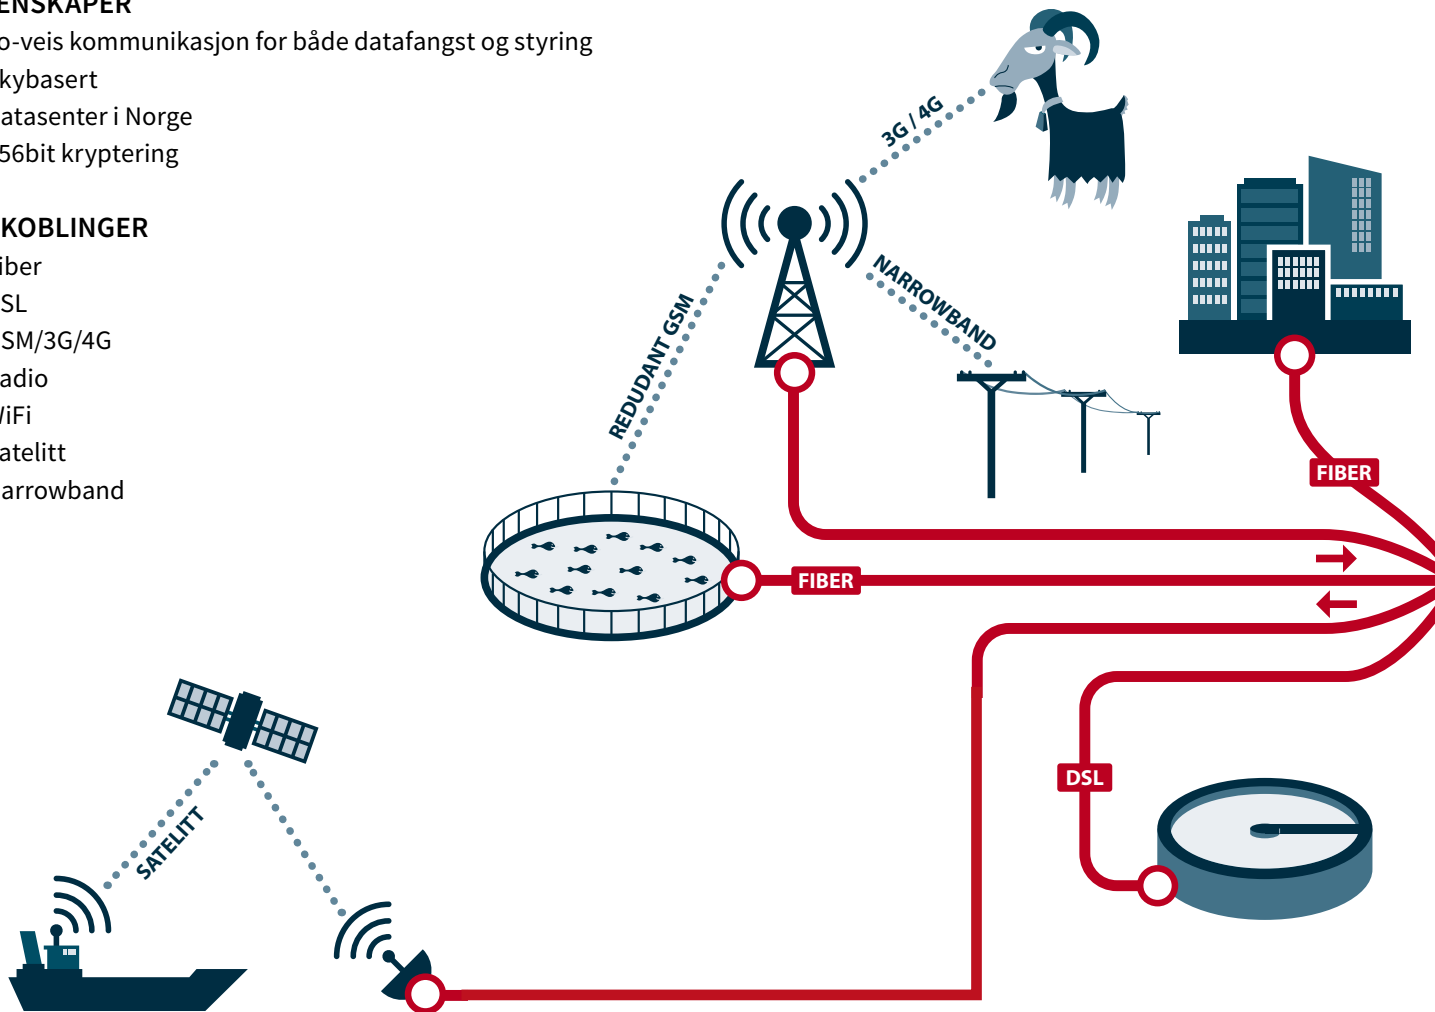

EGENSKAPER

- To-veis kommunikasjon for både datafangst og styring
- Skybasert
- Datasenter i Norge
- 256bit kryptering

TILKOBLINGER

- Fiber
- DSL
- GSM/3G/4G
- Radio
- WiFi
- Satelitt
- Narrowband

LINSIGHT.

Kunnskapsportal for kontroll og sanntidsinformasjon

LINSIGHT er en skybasert kunnskapsportal som samler inn, systematiserer, analyserer og tilgjengeliggjør alle dine data. Med moderne sensorteknologi gir vi sanntidsinformasjon som gir grunnlag for å ta hurtige og korrekte beslutninger. LINSIGHT gir deg oversikt og trygghet på en sikker måte.

. connect

Infrastruktur som samler inn data, forbinder alle dine enheter og har oversikt over alle prosesser. Alltid med sikker kommunikasjon over krypterte linjer.

. hmi

Styr og overvåk av alle dine enheter i ett enkelt system. Tildel brukere med forskjellig tilgang. Skybasert og alltid tilgjengelig, på alt fra store skjermer til små mobiler.

. alarm

Et komplett alarmsystem som overvåker alle dine prosesser. Varsling på epost og SMS til grupper etter egendefinerte regler. Kvitteringsfunksjon og regler for eskalering ved manglende kvittering.

. analytics

Fullstendig innsikt i alle data over tid. Trekk ut relevante data og eksporter til ERP-systemer. Dynamisk system med både standard-rapporter og egendefinerte rapporter med tilpasset utseende.